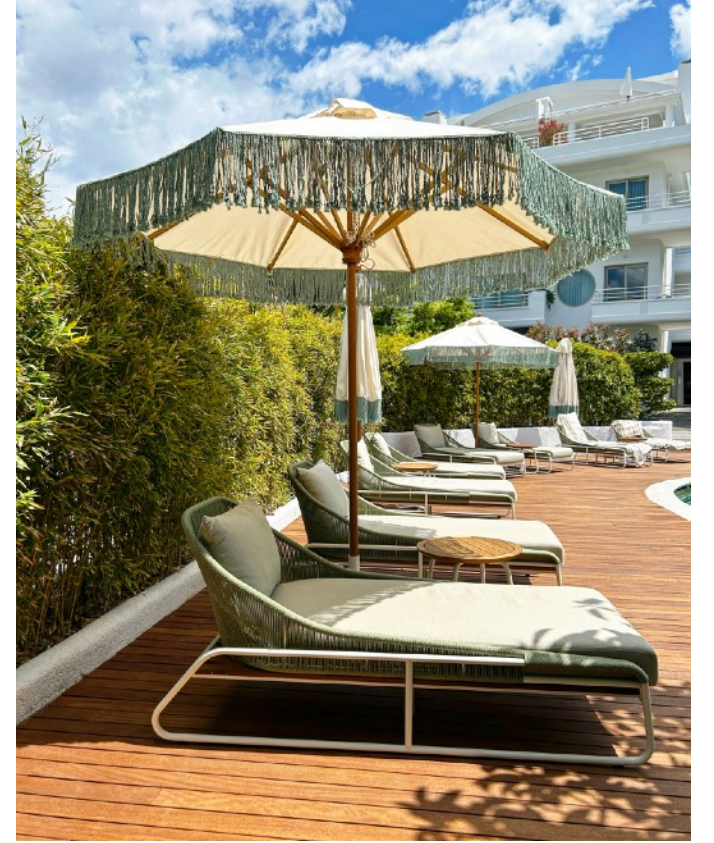

MAKROME PÜSKÜL