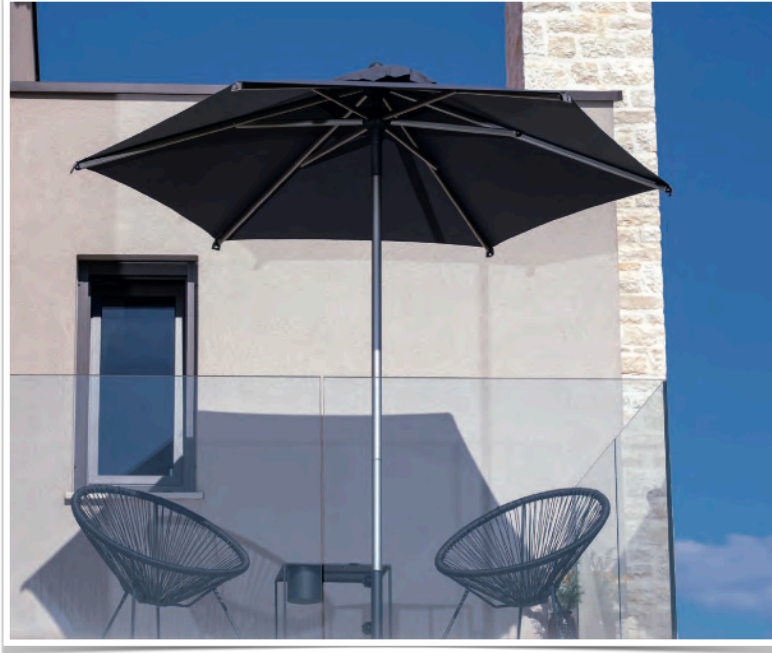

**CURVED**  
İtalyan üretimi  
Ölçü: 200cm - 240cm